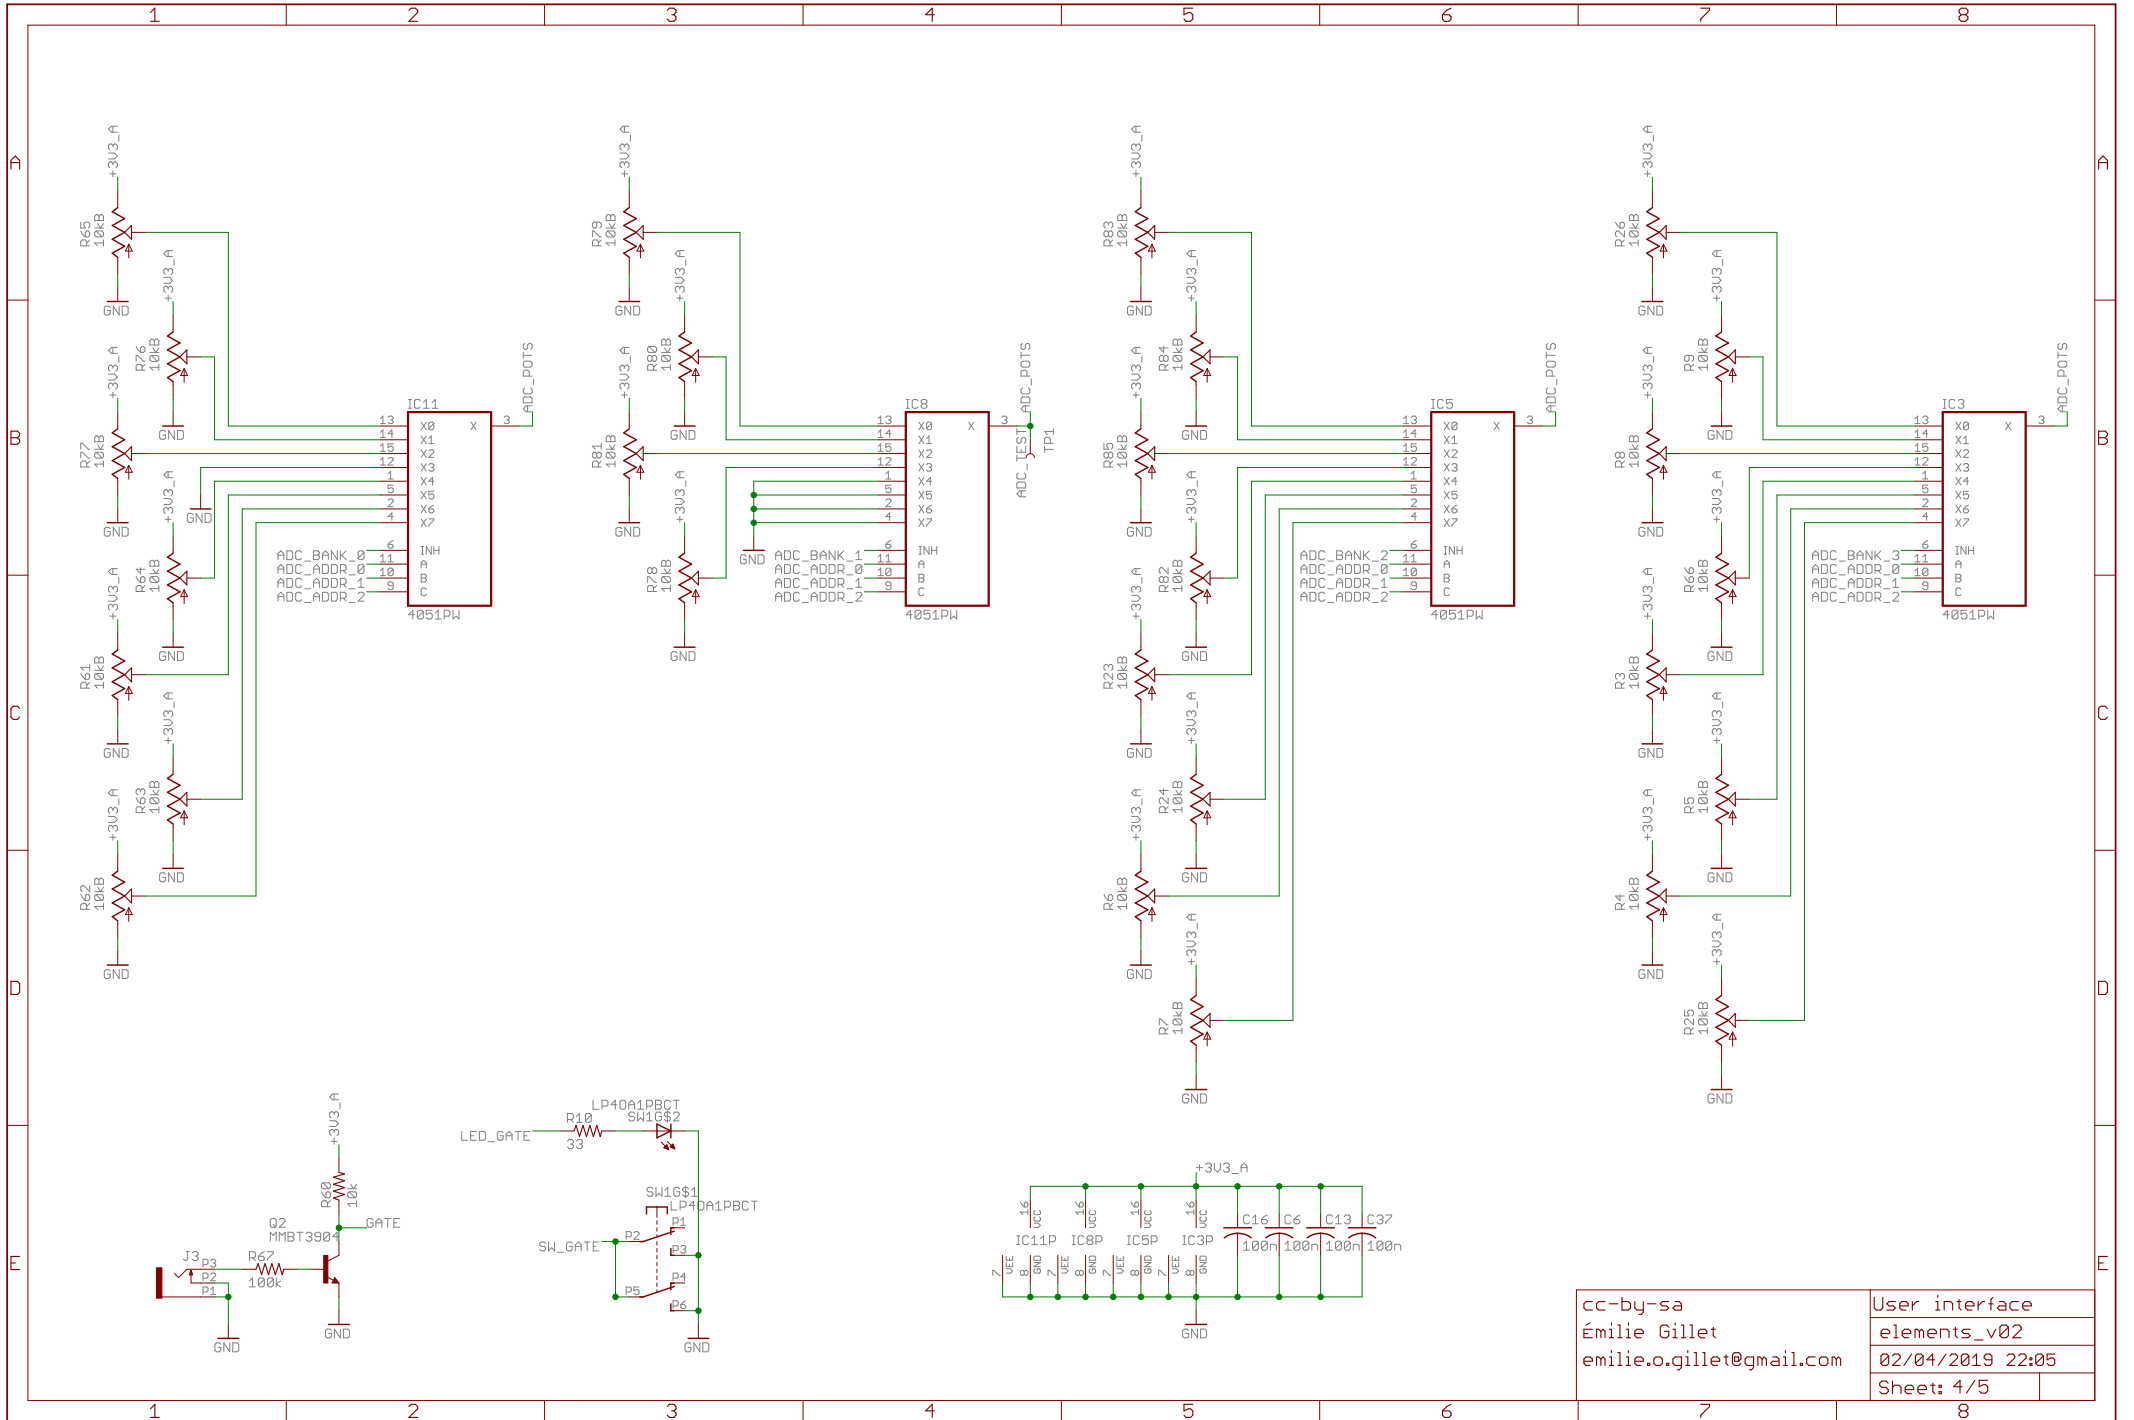

cc-by-sa	CU I/O
Émilie Gillet	elements_v02
emilie.o.gillet@gmail.com	02/04/2019 22:05
	Sheet: 3/5

cc-by-sa  
 Émilie Gillet  
 emilie.o.gillet@gmail.com

User interface
elements_v02
02/04/2019 22:05
Sheet: 4/5