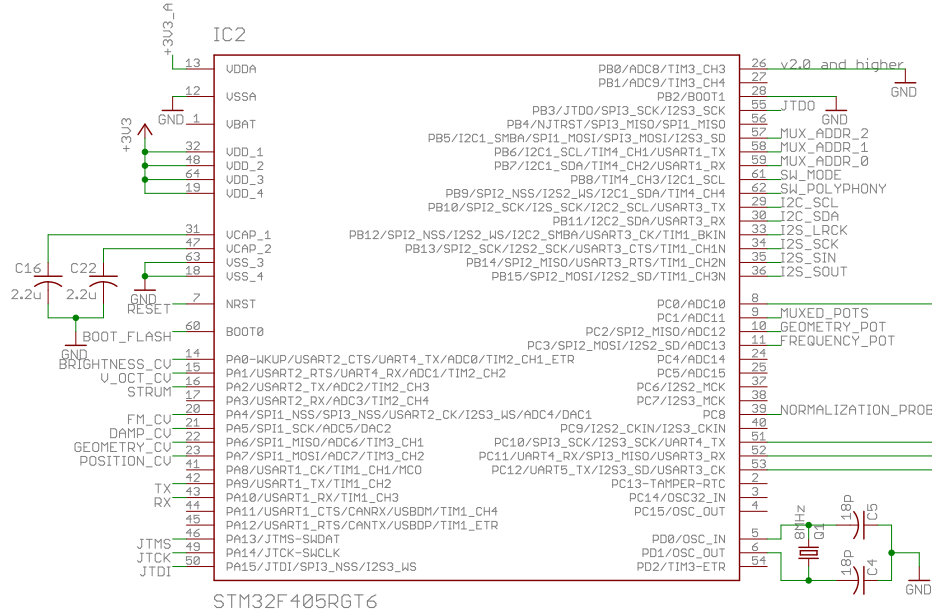

Serial / System Bootloader

| | |
|--|------------------|
| cc-by-sa Émilie Gillet emilie.o.gillet@gmail.com | Main processor |
| | rings_v30 |
| | 02/04/2019 22:05 |
| | Sheet: 1/5 |

| | |
|---------------------------|------------------|
| cc-by-sa | User interface |
| Émilie Gillet | rings_v30 |
| emilie.o.gillet@gmail.com | 02/04/2019 22:05 |
| | Sheet: 2/5 |