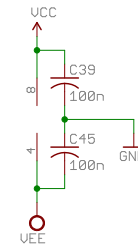

| | |
|---------------------------|------------------|
| cc-by-sa | CU scaling |
| Émilie Gillet | rings_v30 |
| emilie.o.gillet@gmail.com | 02/04/2019 22:05 |
| | Sheet: 3/5 |

| | |
|---------------------------|------------------|
| cc-by-sa | Analog |
| Émilie Gillet | rings_v30 |
| emilie.o.gillet@gmail.com | 02/04/2019 22:05 |
| | Sheet: 4/5 |