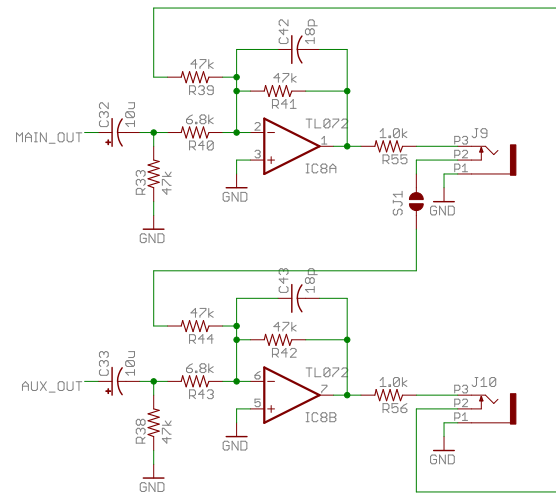

cc-by-sa	Analog
Émilie Gillet	rings_v30
emilie.o.gillet@gmail.com	02/04/2019 22:05
	Sheet: 4/5