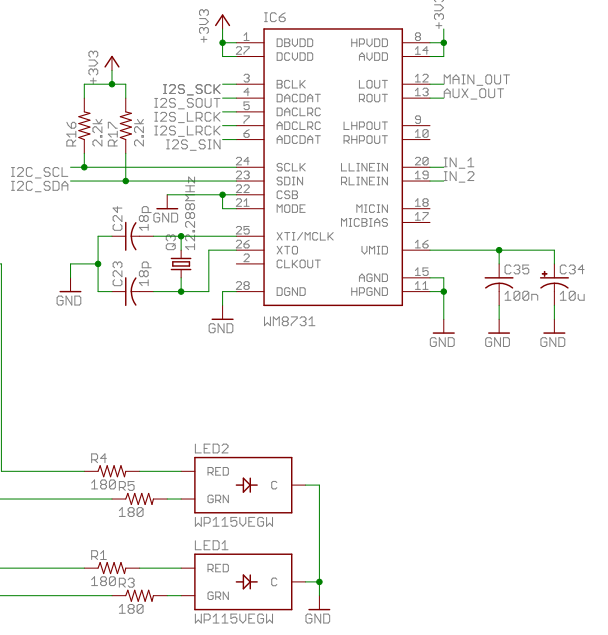

Serial / System Bootloader

| | |
|--|------------------|
| cc-by-sa Émilie Gillet emilie.o.gillet@gmail.com | Main processor |
| | rings_v30 |
| | 02/04/2019 22:05 |
| | Sheet: 1/5 |

| | |
|---------------------------|------------------|
| cc-by-sa | User interface |
| Émilie Gillet | rings_v30 |
| emilie.o.gillet@gmail.com | 02/04/2019 22:05 |
| | Sheet: 2/5 |