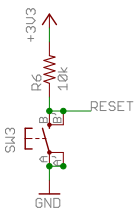

Serial / System Bootloader

| | |
|--|------------------|
| cc-by-sa Émilie Gillet emilie.o.gillet@gmail.com | Main processor |
| | rings_v30 |
| | 02/04/2019 22:05 |
| | Sheet: 1/5 |

| | |
|---------------------------|------------------|
| cc-by-sa | User interface |
| Émilie Gillet | rings_v30 |
| emilie.o.gillet@gmail.com | 02/04/2019 22:05 |
| | Sheet: 2/5 |