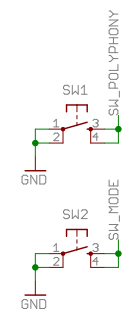

Serial / System Bootloader

| | |
|--|------------------|
| cc-by-sa Émilie Gillet emilie.o.gillet@gmail.com | Main processor |
| | rings_v30 |
| | 02/04/2019 22:05 |
| | Sheet: 1/5 |

| | |
|---------------------------|------------------|
| cc-by-sa | User interface |
| Émilie Gillet | rings_v30 |
| emilie.o.gillet@gmail.com | 02/04/2019 22:05 |
| | Sheet: 2/5 |