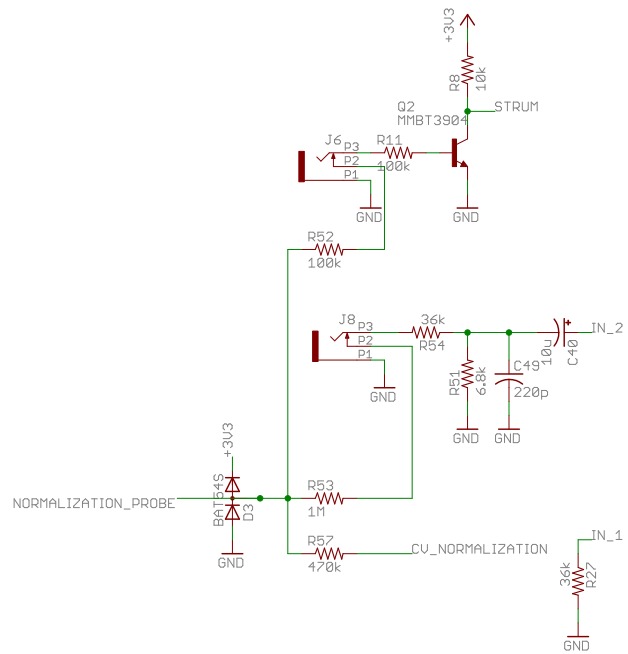

cc-by-sa	Analog
Émilie Gillet	rings_v30
emilie.o.gillet@gmail.com	02/04/2019 22:05
	Sheet: 4/5