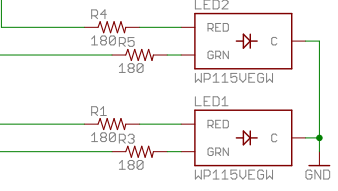

cc-by-sa Émilie Gillet emilie.o.gillet@gmail.com	Main processor
	rings_v30
	02/04/2019 22:05
	Sheet: 1/5