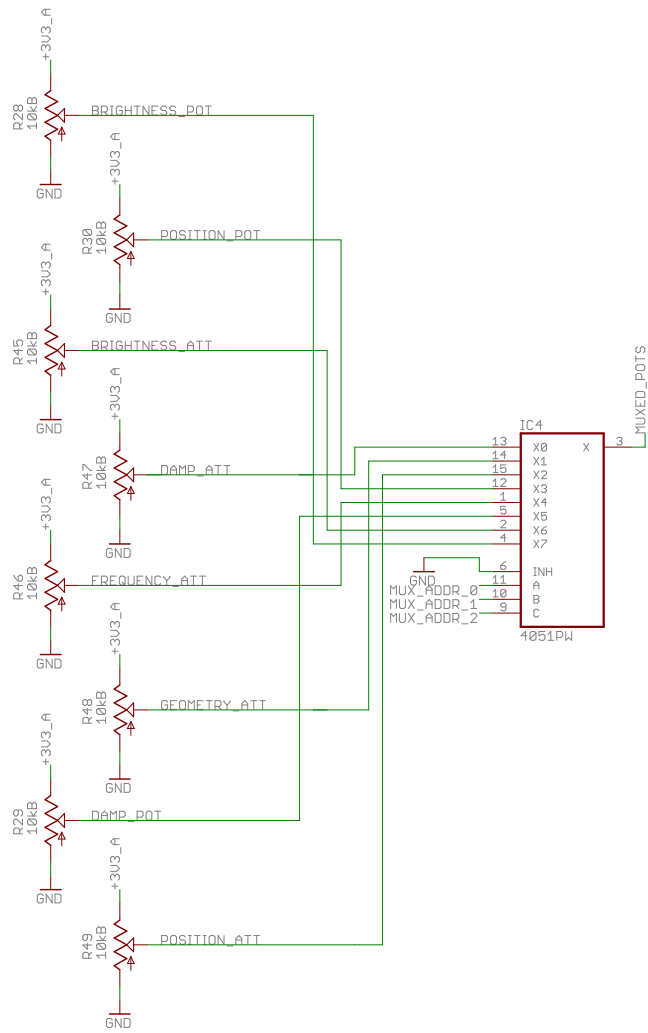

Serial / System Bootloader

| | |
|--|------------------|
| cc-by-sa Émilie Gillet emilie.o.gillet@gmail.com | Main processor |
| | rings_v30 |
| | 02/04/2019 22:05 |
| | Sheet: 1/5 |

| | |
|---------------------------|------------------|
| cc-by-sa | User interface |
| Émilie Gillet | rings_v30 |
| emilie.o.gillet@gmail.com | 02/04/2019 22:05 |
| | Sheet: 2/5 |