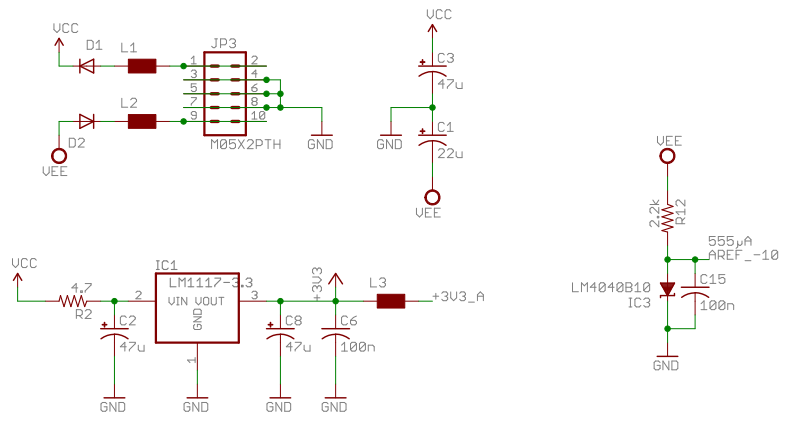

cc-by-sa	Supply
Émilie Gillet	rings_v30
emilie.o.gillet@gmail.com	02/04/2019 22:05
	Sheet: 5/5